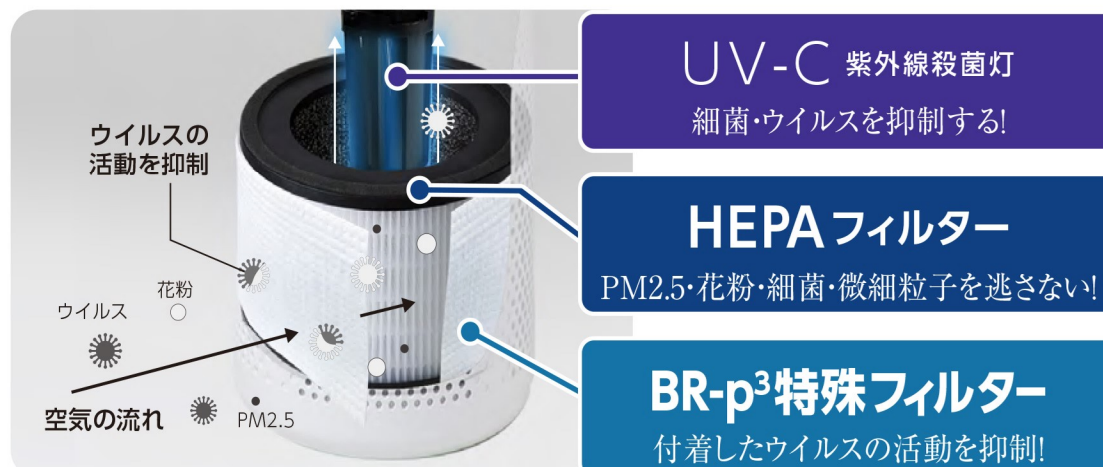

仕様

品名(型番)	空気清浄機 TAC-2100	定格電圧及び定格周波数	AC100V 50-60Hz		
定格消費電力	33W	適用床面積(目安)*	約 26~30㎡ (16~19畳)		
運転モード	SLEEP	風量[I]	風量[II]	風量[III]	風量[TURBO]
風量(目安)	0.1㎡/分	0.3㎡/分	1.3㎡/分	2.5㎡/分	5.0㎡/分
消費電力	4W	5W	9W	12W	33W
運転音	29dB	29dB	42dB	50dB	58dB
清浄時間*	10畳を約10分		HEPAフィルタ	集塵・脱臭 活性炭含有	
除菌装置	UV-C(紫外線殺菌灯)		外形寸法	幅23.5×奥行23.5×高さ50cm	
重量	約 3.5kg		電源コード長さ	1.8m	
生産国	中国